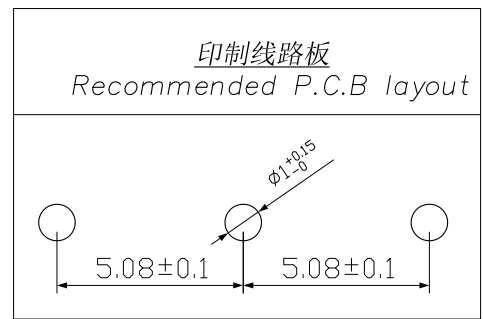

NO.	DESCRIPTION	MATERIAL	COLOR	REMARK
7	铁条	SUS	-----	-----
6	盖板	PBT	黑色	-----
5	按柄	POM	红色	-----
4	簧片	磷铜	-----	-----
3	触点	铜银	-----	-----
2	基座	PPA	白色	-----
1	端子	H62Y	-----	表面镀银

new		2015/5/3		A		瀚源
ECN BO.		DESCRIPTION.		DATE.		
DESIGNED	CHECKED	APPROVAL	DRAWING NUMBER	SCALT: 1/2		SCALE: 3:1
Mikey	Tom	Jerry	PART NAME	DM-1A-080P-Z	UNLESS OTHERWISE SPECIFIED, TOLERANCE:	X. ± 0.25
			MODEL NAME	DM-1A-080P-Z		X.x ± 0.20
			3RD ANGLE PROJ	HanElectricity Co.,LTD		
			FILE.NO.			